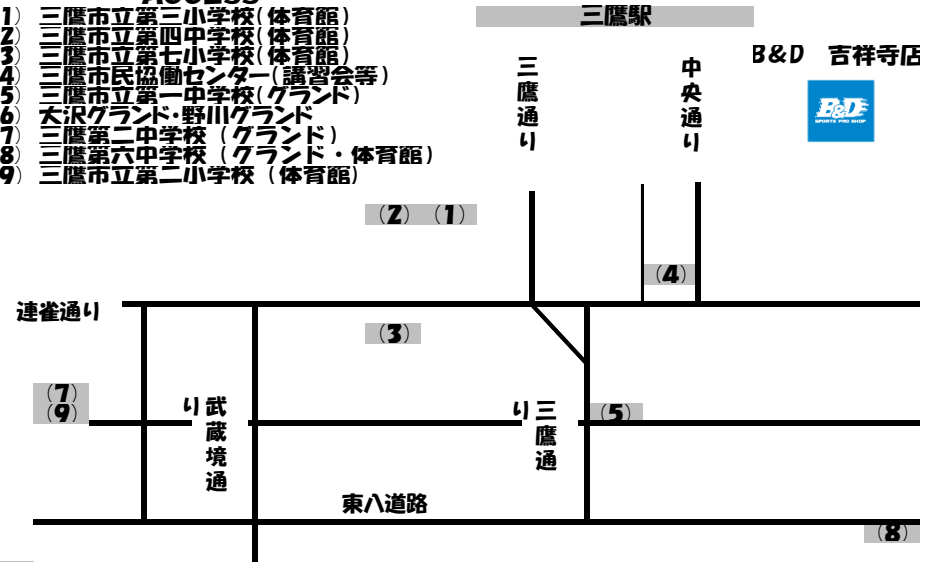

ジュニアユース・ユース

L・S・S
MITAKA

2019年6月

日	曜日	対戦相手	時間	会場
1	土	ユース ジュニアユース (U13/U14)	OFF	未定
2	日	ユース 練習試合 対 明星学園	未定	明星学園
		ジュニアユース 練習試合 対 町田相原	17:45キックオフ ※16時45分集合	相原中央公園
3	月	ユース		
4	火	ジュニアユース (U14)	19:00~21:00	北野小学校
5	水	ジュニアユース (U13/U14)	18:30~21:00	大沢総合グラウンド
6	木	ユース		
7	金	ジュニアユース (U13/U14)	18:30~21:00	三鷹第六中学校 校庭
8	土	ユース	OFF	
		ジュニアユース (U13/U14) 対 府口	13:00キックオフ ※12時集合	関東村グラウンド
9	日	ユース ジュニアユース (U13/U14)	未定	
10	月	ユース		
11	火	ジュニアユース (U14)	19:00~21:00	三鷹第六中学校 体育館
12	水	ジュニアユース (U13/U14)	18:30~21:00	大沢総合グラウンド
13	木	ユース		
14	金	ジュニアユース (U13/U14)	18:30~21:00	三鷹第六中学校 校庭
		ユース ユースリーグ 対 昭和第一学園	18:00キックオフ ※17時集合	昭和第一学園
15	土	ジュニアユース (U13/U14)	OFF	
16	日	ユース	OFF	
		ジュニアユース (U13/U14)	未定	
17	月	ユース		
18	火	ジュニアユース (U14)	19:00~21:00	三鷹第六中学校 体育館
19	水	ジュニアユース (U13/U14)	18:30~21:00	大沢総合グラウンド
20	木	ユース		
21	金	ジュニアユース (U13/U14)	18:30~21:00	三鷹第六中学校 校庭
22	土	ユース	未定	
23	日	ユース	未定	
24	月	ユース		
25	火	ジュニアユース (U14)	19:00~21:00	北野小学校
26	水	ジュニアユース (U13/U14)	18:30~21:00	大沢総合グラウンド
27	木	ユース		
28	金	ジュニアユース (U13/U14)	18:30~21:00	三鷹第六中学校 校庭
29	土	ユース	未定	
30	日	ユース	未定	

- ~ACCESS~
- 三鷹市立第三小学校 (体育館)
 - 三鷹市立第四中学校 (体育館)
 - 三鷹市立第七小学校 (体育館)
 - 三鷹市民協働センター (講習会等)
 - 三鷹市立第一中学校 (グラウンド)
 - 大沢グラウンド・野川グラウンド
 - 三鷹第二中学校 (グラウンド)
 - 三鷹第六中学校 (グラウンド・体育館)
 - 三鷹市立第二小学校 (体育館)

(6)

LOLLAPALOOZA S・S (ロラパルーザ サッカー スクール)
住所 〒181-0013 三鷹市下連雀4-17-23 レ・60